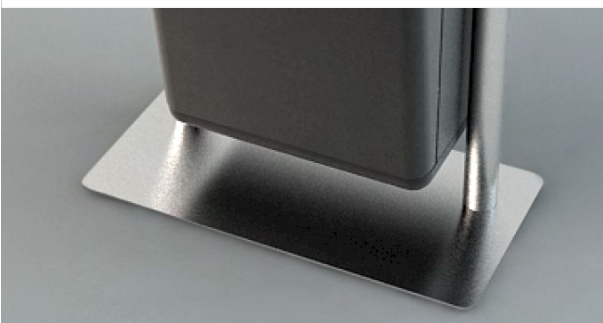

CRADLE TO CRADLE™

Ontwerp en productie van de Capitole zijn volgens de Cradle to Cradle™ filosofie. Grondstoffen die worden toegepast kunnen volledig worden hergebruikt.

ROYAL DUTCH
BAMMENS
a VConyst Company

VISSER & VISSER
▪ METEN ▪ BOUWEN ▪ BEBAKENEN

Visser & Visser B.V.

Veldsteen 25

4815 PK Breda Nederland

E-mail: verkoop@visserbreda.nl

Tel. 076 541 50 73