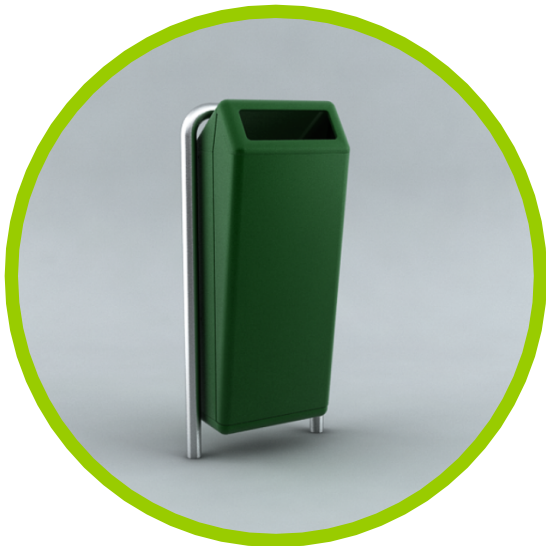

CAPITOLE PRESTIGE L

AFVALBAK MET IMPACT

De **Capitole Prestige L** is een designklassieker die het Nederlandse straatbeeld heeft veroverd.

Een degelijke, economische afvalbak met een tijdloze uitstraling. In de loop der jaren is hij uitgegroeid tot de meest geplaatste afvalbak in de Benelux.

De **Capitole Prestige L** staat sterk in iedere straat, stad en streek.

FLEXIBEL MODULAIR

EEN AFVALBAK MET MOGELIJKHEDEN

De **Capitole Prestige L** combineert design met degelijkheid en functionaliteit. Zijn herkenbare stalen frame vormt de basis, de rest bepaalt u helemaal zelf. Hij is beschikbaar met een inhoud van ca. 70 liter en voor verschillende afvalfracties.

Ook met de plaatsingsmogelijkheden kunt u alle kanten op. Bijvoorbeeld met paalbevestiging, wandbevestiging en duo-opstelling. Bovendien biedt de **Capitole Prestige L** vele opties en accessoires waarmee u hem volledig kunt afstemmen op uw persoonlijke wensen. Kortom, een afvalbak met mogelijkheden.